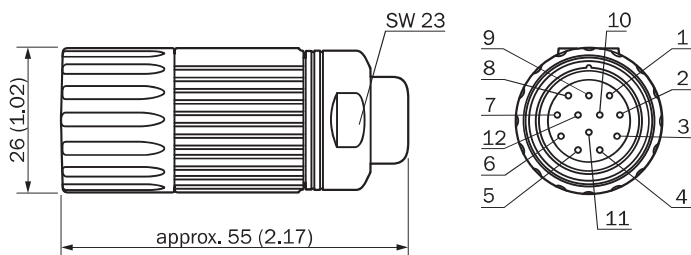

Datos técnicos detallados

Datos técnicos

Tipo de conexión cabezal A	Conector hembra, M23, 12 polos, recto, Con codificación A
Tipo de conexión	Conexión soldada
Cierre de conector de enchufe	Cierre de rosca rápido
Material del conector	Presofusión
Color, conector de enchufe	Niquelado
Material de la tuerca de bloqueo	Presofusión
Entrecaras	SW23
Apantallamiento	Apantallado
Diámetro admisible del cable	5,5 mm ... 10,5 mm
Tensión asignada	≤ 160 V
Carga de corriente	7 A
Tipo de señal	HIPERFACE®, SSI, Incremental
Grado de protección	IP66/ IP67
Temperatura ambiente durante el servicio	
	Cabezal -20 °C ... +130 °C

Certificados

EU declaration of conformity	✓
UK declaration of conformity	✓
China RoHS	✓

Clasificaciones

ECLASS 5.0	27279290
ECLASS 5.1.4	27279290
ECLASS 6.0	27279221
ECLASS 6.2	27279221
ECLASS 7.0	27440104
ECLASS 8.0	27440104
ECLASS 8.1	27440104
ECLASS 9.0	27440102

ECLASS 10.0	27440102
ECLASS 11.0	27440102
ECLASS 12.0	27440116
ETIM 5.0	EC002635
ETIM 6.0	EC002635
ETIM 7.0	EC002635
ETIM 8.0	EC002635
UNSPSC 16.0901	39121421

Esquema de dimensiones

Medidas en mm

- ① azul
- ② blanco
- ③ amarillo
- ④ gris
- ⑤ verde
- ⑥ rosa
- ⑦ negro
- ⑧ rojo
- ⑨ naranja
- ⑩ marrón
- ⑪ lila
- ⑫ naranja/negro